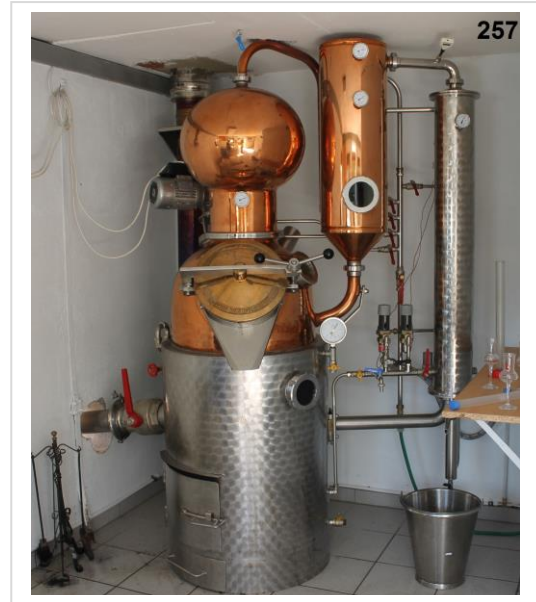

Gebrauchtgerät Nr. 257

Technische Informationen:

| | |
|--------------------------|---------|
| Hersteller: | Müller |
| Typ: | Aroma I |
| Baujahr: | 2011 |
| Füllinhalt: | 120 l |
| Rührwerk: | ja |
| Ø Blase: | 600 mm |
| Bauhöhe: | 2200 mm |
| Ø Einfüllöffnung: | 320 |
| Ø Auslauf: | 100 mm |
| Auslaufhahn: | 4" |
| Ø Rauchrohr: | 160 mm |
| Brennstoff: | Holz |
| CIP-Reinigung: | ja |

Sonstiges:

Nebestehender Dephlegmator, Reinigungsanlage mit Sprühköpfen, Beleuchtung Blase